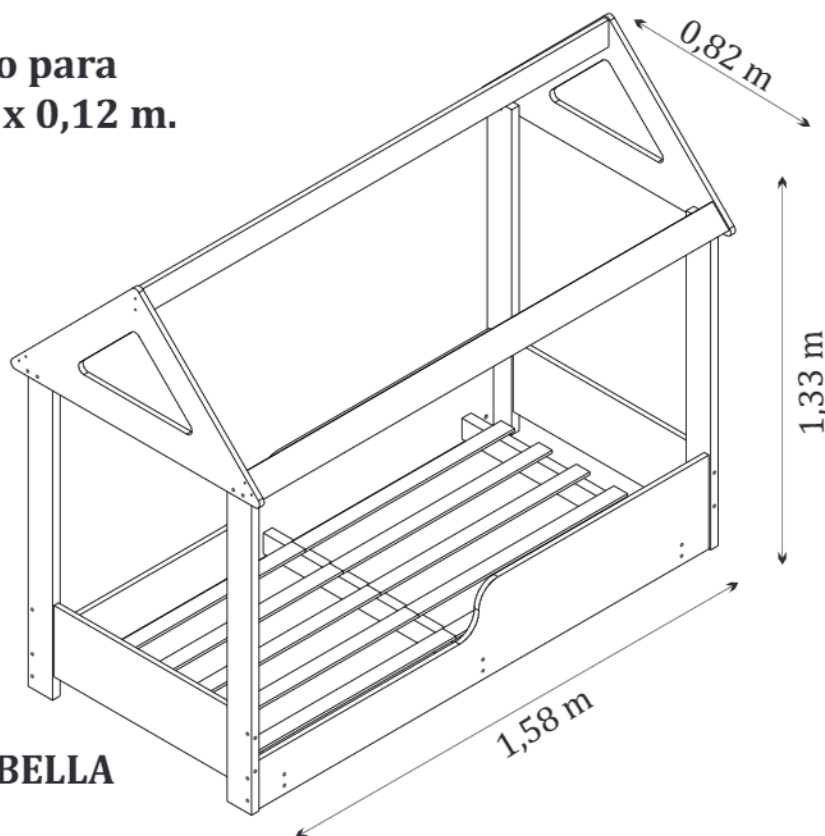

Qualidade para merecer você

MANUAL DE MONTAGEM - CAMA MONTESSORIANO BELLA

Colchão indicado para
a cama: 1,50 x 0,70 x 0,12 m.

CAMA MONTESSORIANO BELLA
CÓD.: 15901

O fabricante se reserva ao direito de introduzir modificações técnicas em seus produtos, sem aviso prévio e sempre que julgar conveniente.

LISTAGEM DE PEÇAS - CAMA MONTESSORIANO BELLA

MEDIDAS EM mm

CÓDIGO DA PEÇA	QUANT.	DESCRIÇÃO	COMPRIMENTO	LARGURA	PROFUNDIDADE	TIPO DE MATERIAL
15903	4	PÉ CAMA MONTESSORIANO BELLA	935	81	25	MDF 25MM
15919	2	PAINEL CAMA MONTESSORIANO BELLA	580	205	15	MDF 15MM
15920	2	TRIÂNGULO CAMA MONTESSORIANO BELLA	825	430	15	MDF 15MM
15921	3	TRAVESSA CAMA MONTESSORIANO BELLA	1550	78	15	MDF 15MM
8557	3	TRAVESSÃO CAMA MONTESSORIANO BELLA	700	60	30	MADEIRA
20578	1	BARRA DIREITA CAMA MONTESSORIANO BELLA	1500	270	15	MDF 15MM
20581	1	BARRA ESQUERDA CAMA MONTESSORIANO BELLA	1500	270	15	MDF 15MM
15461	10	RIPA CAMA MONTESSORIANO BELLA	695	45	8	MULTILAMINADOS